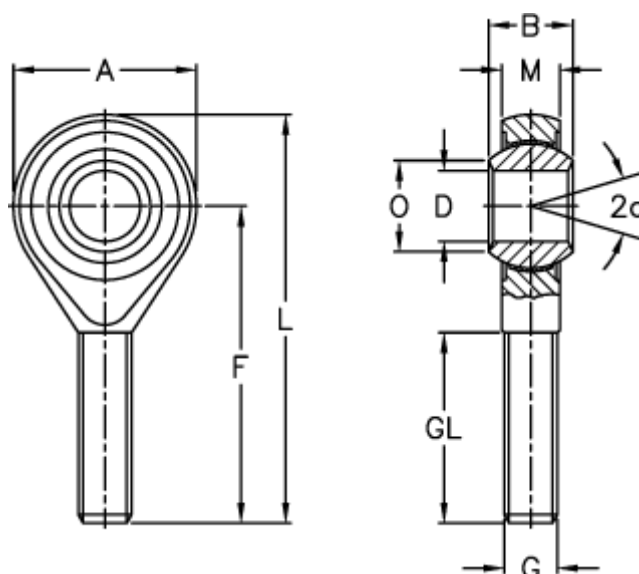

Varenummer: 03306010125
 Beskrivelse: Fluro ledhoved GALOW 10 10x1,25
 Med venstregevind

Mål

A	= 28	L	= 62
a (grader)	= 13	M	= 10.50
B	= 14	O	= 12.9
D	= 10	Statisk belastning C0 (kN)	= 17.4
Dynamisk belastning C (kN)	= 3.1	Tilladelige o/min	= Ikke velegnet til rotation
F	= 48	Vægt (g)	= 56
g	= M10x1,25		
GL	= 29		